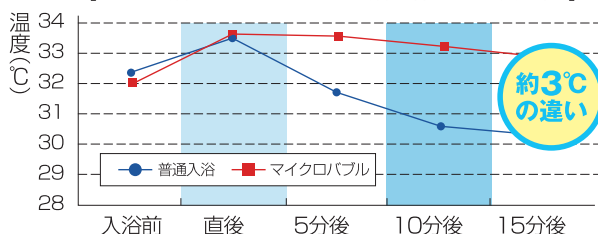

MICRO BUBBLE TORNADO®

ミラバス
アクティブマイクロウェバー

マイクロバブルバス

やさしい「洗浄力」

水と空気ですでに0.003ミリの超微細な気泡が、肌のすみずみまでの汚れや毛穴の奥の老廃物などに付着して浮き上がらせるほか、気になるニオイの元も洗い流します。

温浴効果で芯から温まる

身体中の毛穴に入り込んだ超微細な気泡が弾けるときに、ほどよい刺激を与えてくれるので、身体の芯から温まります。お風呂上がりに湯冷めしにくく、毎日温泉に入ったような気分を味わえます。

普通のお湯とマイクロバブルのお湯(38℃)に5分間入浴した後、15分後に赤外線サーモグラフィで体表面温度を比較撮影。

【普通入浴とマイクロバブル入浴の体表面温度比較】

サイエンス「マイクロバブルトルネード」は、ファインバブル産業会(FBIA)が管理するファインバブル製品の登録制度規格に適合しています。

「ファインバブル製品登録制度 第一号登録製品」として登録されました。

エアレスジェット

ゆらぎ浴によるリラクゼーション

特殊ノズルによって、水流が自らスクリュー状に回転しながら浴槽の壁面にあたり、浴槽内のお湯全体にねじれの入った対流をおこします。優しい揺れ刺激がストレス除去効果、脳の活性化に対する効果があるといわれています。一般のジェットバスと異なり、空気を含まない為、静かでゆったりとリラックスしてゆらぎ浴をお楽しみいただけます。

スポットケア

専用の特殊ホースノズルを使用して、身体の気になる部分に直接トルネードジェットを当てることができます。ピンポイントにあてることで、しっかりとした水流が楽しめます。