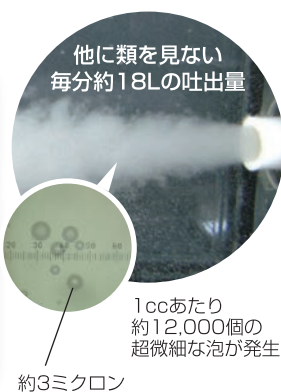

MICRO BUBBLE TORNADO®

ミラバス
アクティブマイクロウェバー

マイクロバブルバス

やさしい「洗浄力」

水と空気ですでに0.003ミリの超微細な気泡が、肌のすみずみまでの汚れや毛穴の奥の老廃物などに付着して浮き上がらせるほか、気になるニオイの元も洗い流します。

温浴効果で芯から温まる

身体中の毛穴に入り込んだ超微細な気泡が弾けるときに、ほどよい刺激を与えてくれるので、身体の芯から温まります。お風呂上がりに湯冷めしにくく、毎日温泉に入ったような気分を味わえます。

普通のお湯とマイクロバブルのお湯(38℃)に5分間入浴した後、15分後に赤外線サーモグラフィで体表面温度を比較撮影。

【普通入浴とマイクロバブル入浴の体表面温度比較】

サイエンス「マイクロバブルトルネード」は、ファインバブル産業会(FBIA)が管理するファインバブル製品の登録制度規格に適合しています。

「ファインバブル製品登録制度 第一号登録製品」として登録されました。

エアレスジェット

ゆらぎ浴によるリラクゼーション

特殊ノズルによって、水流が自らスクリュー状に回転しながら浴槽の壁面にあたり、浴槽内のお湯全体にねじれの入った対流をおこします。優しい揺れ刺激がストレス除去効果、脳の活性化に対する効果があるといわれています。一般のジェットバスと異なり、空気を含まない為、静かでゆったりとリラックスしてゆらぎ浴をお楽しみいただけます。

スポットケア

専用の特殊ホースノズルを使用して、身体の気になる部分に直接トルネードジェットを当てることができます。ピンポイントにあてることで、しっかりとした水流が楽しめます。

特殊ホースノズルでトルネードジェットを腕と太ももに当てた様子をカメラで撮影。

※「マイクロバブルトルネード®」「Micro bubble Tornado®」は株式会社サイエンスの登録商標です。

アクティブマイクロウェーブ

分解・殺菌・脱臭を自動で行います。

アクティブマイクロウェーブが低温プラズマ発生体を発生。
マイクロバブル化した低温プラズマ発生体は、様々な物質との高い反応性を持ち浴槽内面の汚れなどを分解・殺菌・脱臭効果が期待できます。
アクティブマイクロウェーブを搭載させることにより、衛生的な浴室環境をボタン一つで可能にしました。