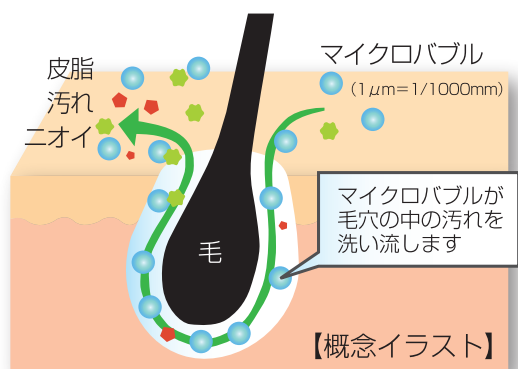

MICRO BUBBLE TORNADO®

ミラバス
アクティブマイクロウェバー

マイクロバブルバス

やさしい「洗浄力」

水と空気ですでに0.003ミリの超微細な気泡が、肌のすみずみまでの汚れや毛穴の奥の老廃物などに付着して浮き上がらせるほか、気になるニオイの元も洗い流します。

温浴効果で芯から温まる

身体中の毛穴に入り込んだ超微細な気泡が弾けるときに、ほどよい刺激を与えてくれるので、身体の芯から温まります。お風呂上がりに湯冷めしにくく、毎日温泉に入ったような気分を味わえます。

普通のお湯とマイクロバブルのお湯(38℃)に5分間入浴した後、15分後に赤外線サーモグラフィで体表面温度を比較撮影。

【普通入浴とマイクロバブル入浴の体表面温度比較】

サイエンス「マイクロバブルトルネード」は、ファインバブル産業会(FBIA)が管理するファインバブル製品の登録制度規格に適合しています。

「ファインバブル製品登録制度 第一号登録製品」として登録されました。

エアレスジェット

ゆらぎ浴によるリラクゼーション

特殊ノズルによって、水流が自らスクリュー状に回転しながら浴槽の壁面にあたり、浴槽内のお湯全体にねじれの入った対流をおこします。優しい揺れ刺激がストレス除去効果、脳の活性化に対する効果があるといわれています。一般のジェットバスと異なり、空気を含まない為、静かでゆったりとリラックスしてゆらぎ浴をお楽しみいただけます。

スポットケア

専用の特殊ホースノズルを使用して、身体の気になる部分に直接トルネードジェットを当てることができます。ピンポイントにあてることで、しっかりとした水流が楽しめます。

特殊ホースノズルでトルネードジェットを腕と太ももに当てた様子をカメラで撮影。

※「マイクロバブルトルネード®」「Micro bubble Tornado®」は株式会社サイエンスの登録商標です。

アクティブマイクロウェーブ

分解・殺菌・脱臭を自動で行います。

アクティブマイクロウェーブが低温プラズマ発生体を発生。
マイクロバブル化した低温プラズマ発生体は、様々な物質との高い反応性を持ち浴槽内面の汚れなどを分解・殺菌・脱臭効果が期待できます。
アクティブマイクロウェーブを搭載させることにより、衛生的な浴室環境をボタン一つで可能にしました。