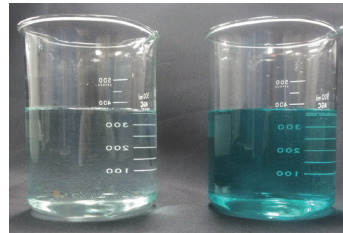

特殊ホースノズルでトルネードジェットを腕と太ももに当てた様子をカメラで撮影。

※「マイクロバブルトルネード®」「Micro bubble Tornado®」は株式会社サイエンスの登録商標です。

アクティブマイクロウェーブ

分解・殺菌・脱臭を自動で行います。

アクティブマイクロウェーブが低温プラズマ発生体を発生。
マイクロバブル化した低温プラズマ発生体は、様々な物質との高い反応性を持ち浴槽内面の汚れなどを分解・殺菌・脱臭効果が期待できます。
アクティブマイクロウェーブを搭載させることにより、衛生的な浴室環境をボタン一つで可能にしました。

- ※入浴中は使用しないでください。
- ※使用中は浴室内へ入らないようにしてください。
- ※特性上、浴槽内水面上部には効果がありません。

【取り付けイメージ】

【脱色実験】

左図の実験はアクティブマイクロウェーブによる粉末メチレンブルー材を水に溶かしたものの脱色実験となります。

※殺菌洗浄効果は目に見えるよう表現する事が難しい為、脱色実験としています。

製品仕様

マイクロバブルトルネード ミラバス

電源部仕様	定格入力電圧	AC100V
	入力側の定格容量	500VA以下
	定格周波数	50Hz/60Hz
	出力電圧	直流変換
	出力最大電流	7A
	過電流保護	10A
電圧保護	90V以上での起動	