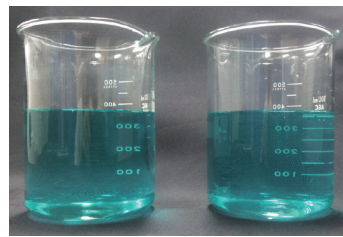

普通のお湯とマイクロバブルのお湯(38℃)に5分間入浴した後、15分後に赤外線サーモグラフィで体表面温度を比較撮影。

【普通入浴とマイクロバブル入浴の体表面温度比較】

サイエンス「マイクロバブルトルネード」は、ファインバブル産業会(FBIA)が管理するファインバブル製品の登録制度規格に適合しています。

「ファインバブル製品登録制度 第一号登録製品」として登録されました。

エアレスジェット

ゆらぎ浴によるリラクゼーション

特殊ノズルによって、水流が自らスクリュー状に回転しながら浴槽の壁面にあたり、浴槽内のお湯全体にねじれの入った対流をおこします。優しい揺れ刺激がストレス除去効果、脳の活性化に対する効果があるといわれています。一般のジェットバスと異なり、空気を含まない為、静かでゆったりとリラックスしてゆらぎ浴をお楽しみいただけます。

スポットケア

専用の特殊ホースノズルを使用して、身体の気になる部分に直接トルネードジェットを当てることができます。ピンポイントにあてることで、しっかりとした水流が楽しめます。

特殊ホースノズルでトルネードジェットを腕と太ももに当てた様子をカメラで撮影。

※「マイクロバブルトルネード®」「Micro bubble Tornado®」は株式会社サイエンスの登録商標です。

アクティブマイクロウェーブ

分解・殺菌・脱臭を自動で行います。

アクティブマイクロウェーブが低温プラズマ発生体を発生。
マイクロバブル化した低温プラズマ発生体は、様々な物質との高い反応性を持ち浴槽内面の汚れなどを分解・殺菌・脱臭効果が期待できます。
アクティブマイクロウェーブを搭載させることにより、衛生的な浴室環境をボタン一つで可能にしました。

- ※入浴中は使用しないでください。
- ※使用中は浴室内へ入らないようにしてください。
- ※特性上、浴槽内水面上部には効果がありません。

【取り付けイメージ】

【脱色実験】

左図の実験はアクティブマイクロウェーブによる粉末メチレンブルー材を水に溶かしたものの脱色実験となります。

※殺菌洗浄効果は目に見えるよう表現する事が難しい為、脱色実験としています。

製品仕様

マイクロバブルトルネード ミラバス

電源部仕様	定格入力電圧	AC100V
	入力側の定格容量	500VA以下
	定格周波数	50Hz/60Hz
	出力電圧	直流変換
	出力最大電流	7A
	過電流保護	10A
電圧保護	90V以上での起動	